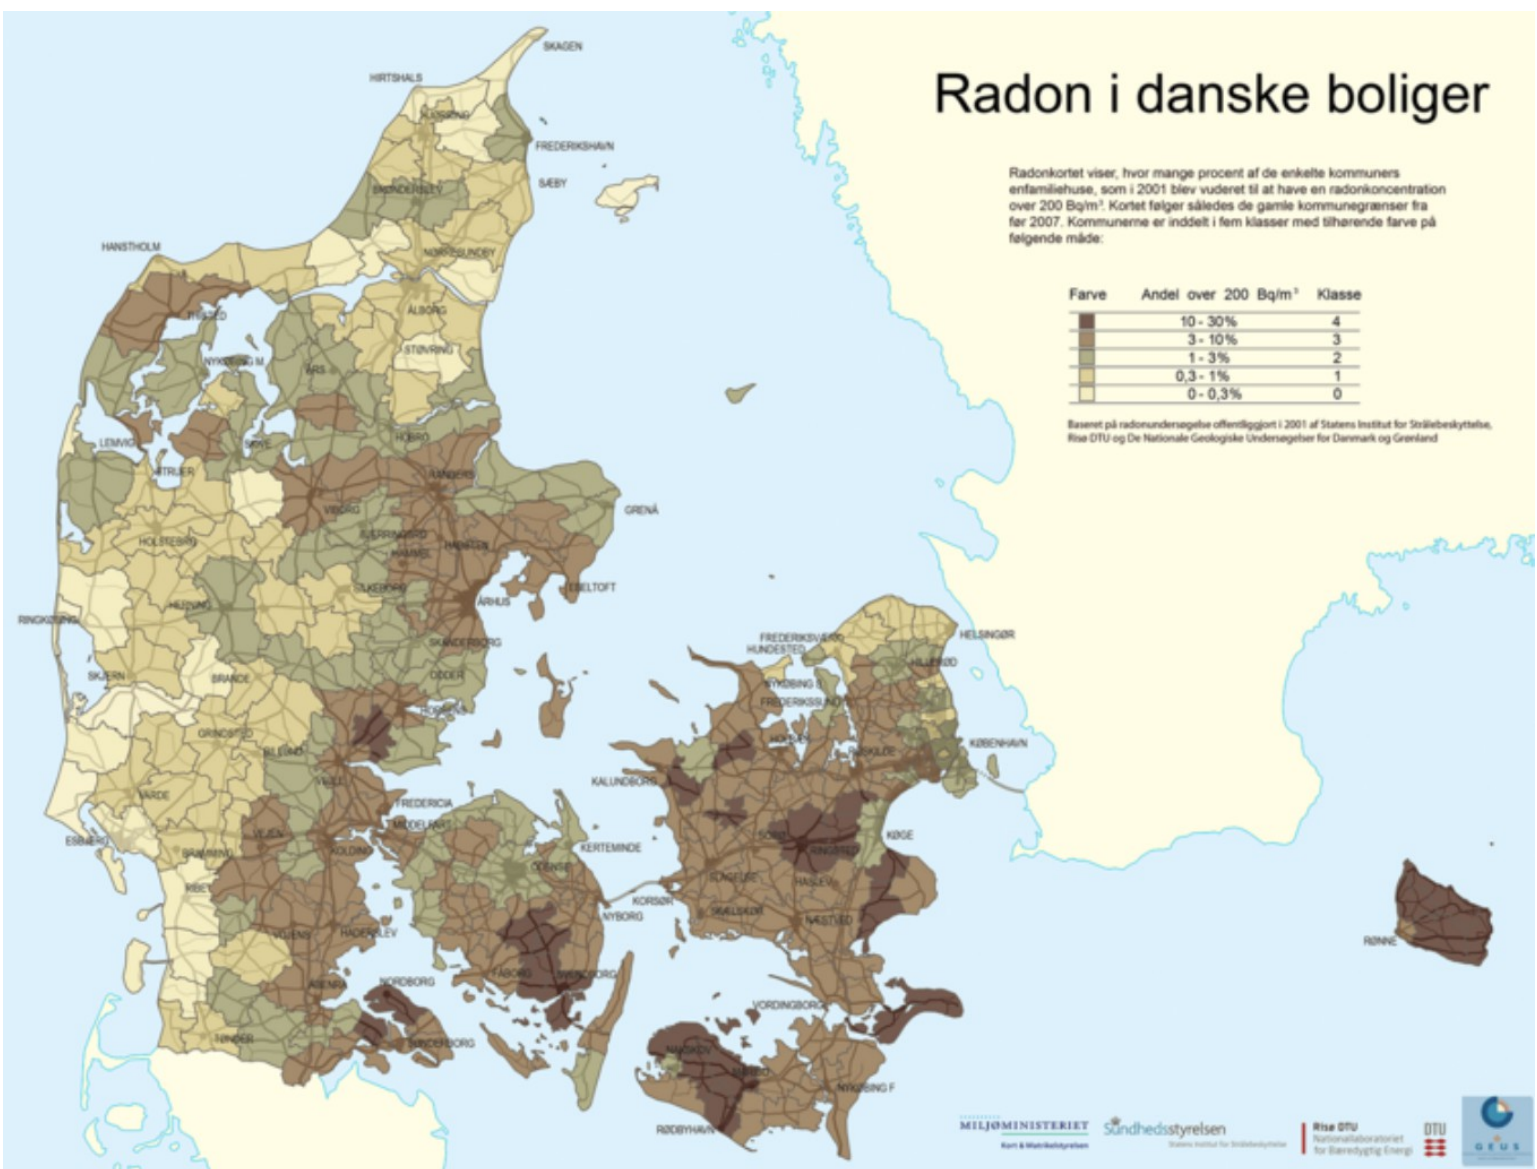

Radon

Radon kommer fra undergrunden, og findes derfor overalt i Danmark. Det er en usynlig, lugtfri og radioaktiv gas, som kan sætte sig i lungerne og medvirke til lungekræft.

På kortet nedenfor kan du se hvor høj koncentrationen af radon er i hele landet. Kortet er dog baseret på undersøgelser i slutningen af 1990'erne.

Ønsker du en præcis måling af radonniveaue i dit hjem, bør du bestille en måling fra en af de virksomheder, som har specialiseret sig i at foretage disse målinger. De kan guide dig gennem målingen, og et evt. videre løsningsrelateret forløb.