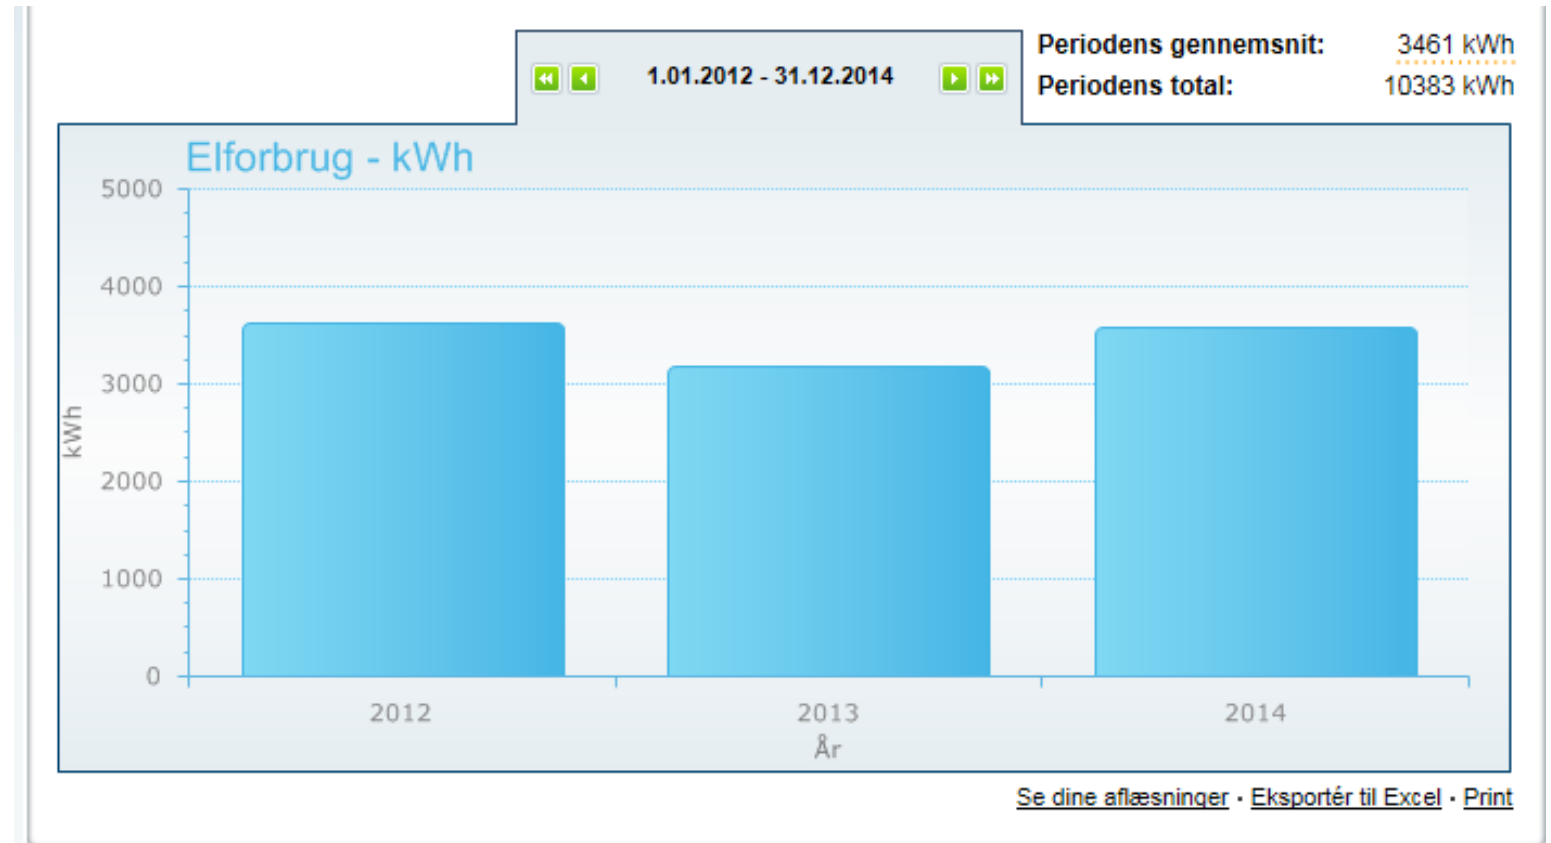

## Den var helt gal!

Familien Malling bor i egen bolig og har efter en meget stor elregning været fuldt bevidste om at følge familiens energiforbrug.

- Vores årsopgørelse fra 2012 viste lige pludselig en stigning i strømforbruget på flere tusinde kroner i årets sidste kvartal – det var helt galt! Vi gik straks i gang med at finde synderen, og med et lånt spar-O-meter fra SE lykkedes det os at finde frem til, at stereoanlæggets reciever faktisk brugte rigtig strøm, selvom den bare var på stand-by, fortæller familien.

Nu følger familien forbruget tæt, både på el, vand og varme og med en månedlig sms fra SE bliver familien alarmeret, når eller hvis forbruget overstiger en selvvalgt grænse.