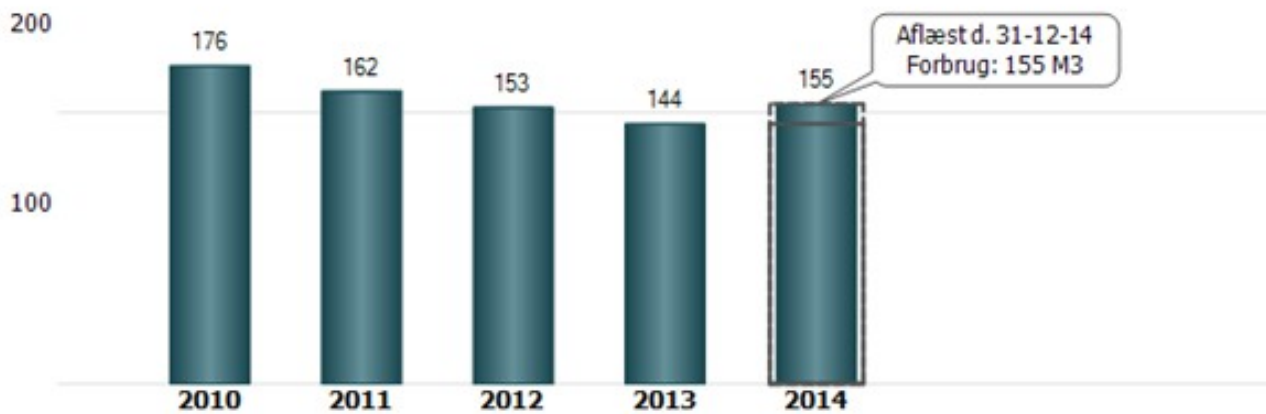

[Klik for at se tabel over forbrug](#)

20. januar 2015

På nogle årsopgørelser visualiseres dit energiforbrug i farvede felter.

I mange familier er det en sport at ligge i det grønne felt. Så kast et blik på din årsopgørelse og tjek om du bruger energien med omtanke for miljø og pengepung!